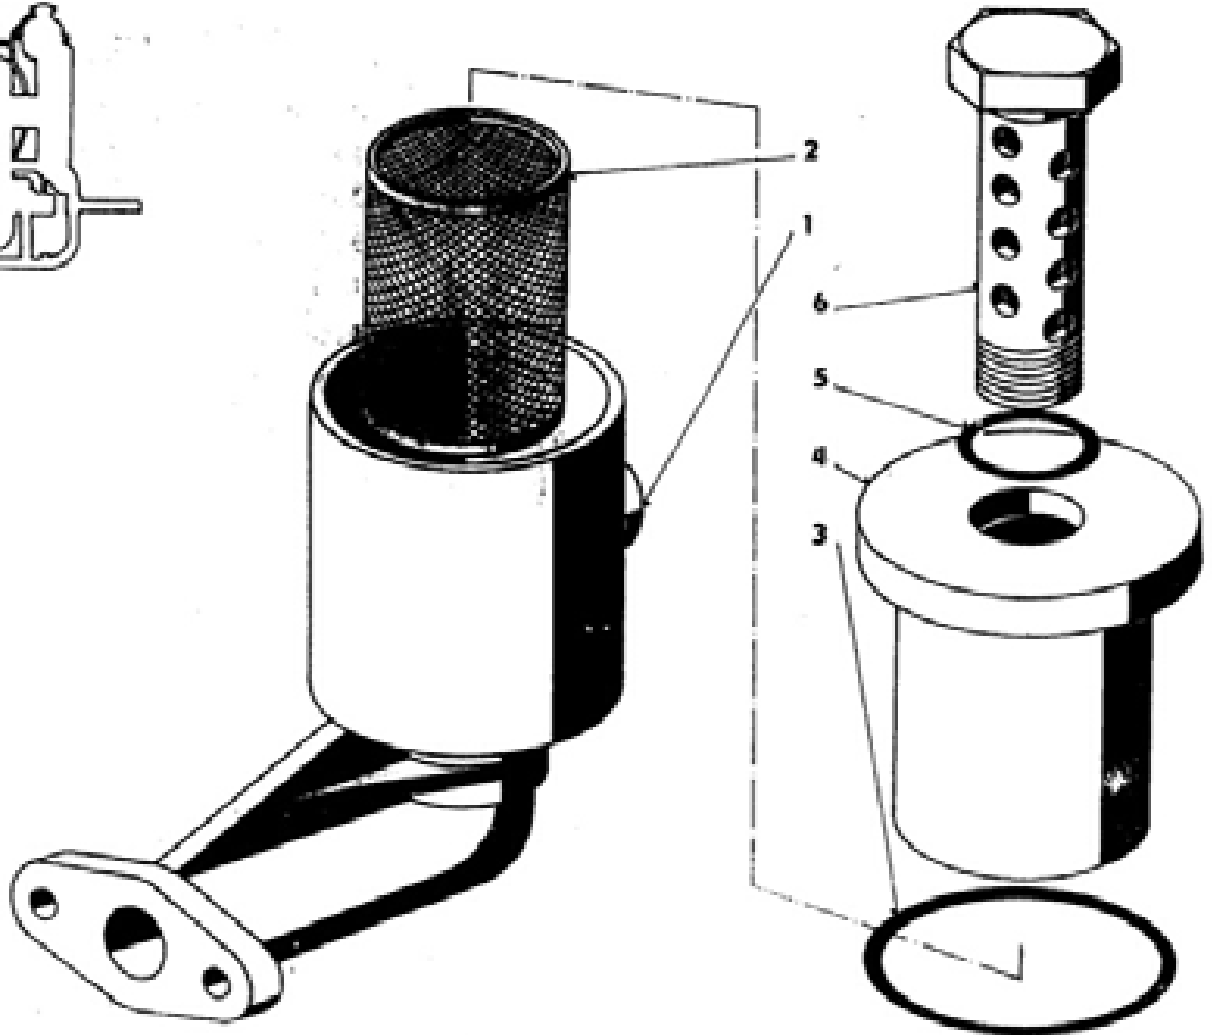

Čistič

Kat. číslo	Ks	Název	Číslo výkresu
12 10 01	1	Těleso čističe	0-011-004-7923
12 10 02	1	Sítko	0-011-010-5141A
12 10 03	1	Těsnicí kroužek 65x74	ČSN 02 9310.8
12 10 04	1	Víko úplné	0-011-011-7191
12 10 05	1	Těsnicí kroužek Cu 22	ČSN 02 9310.8
12 10 06	1	Šroub	0-011-086-5238