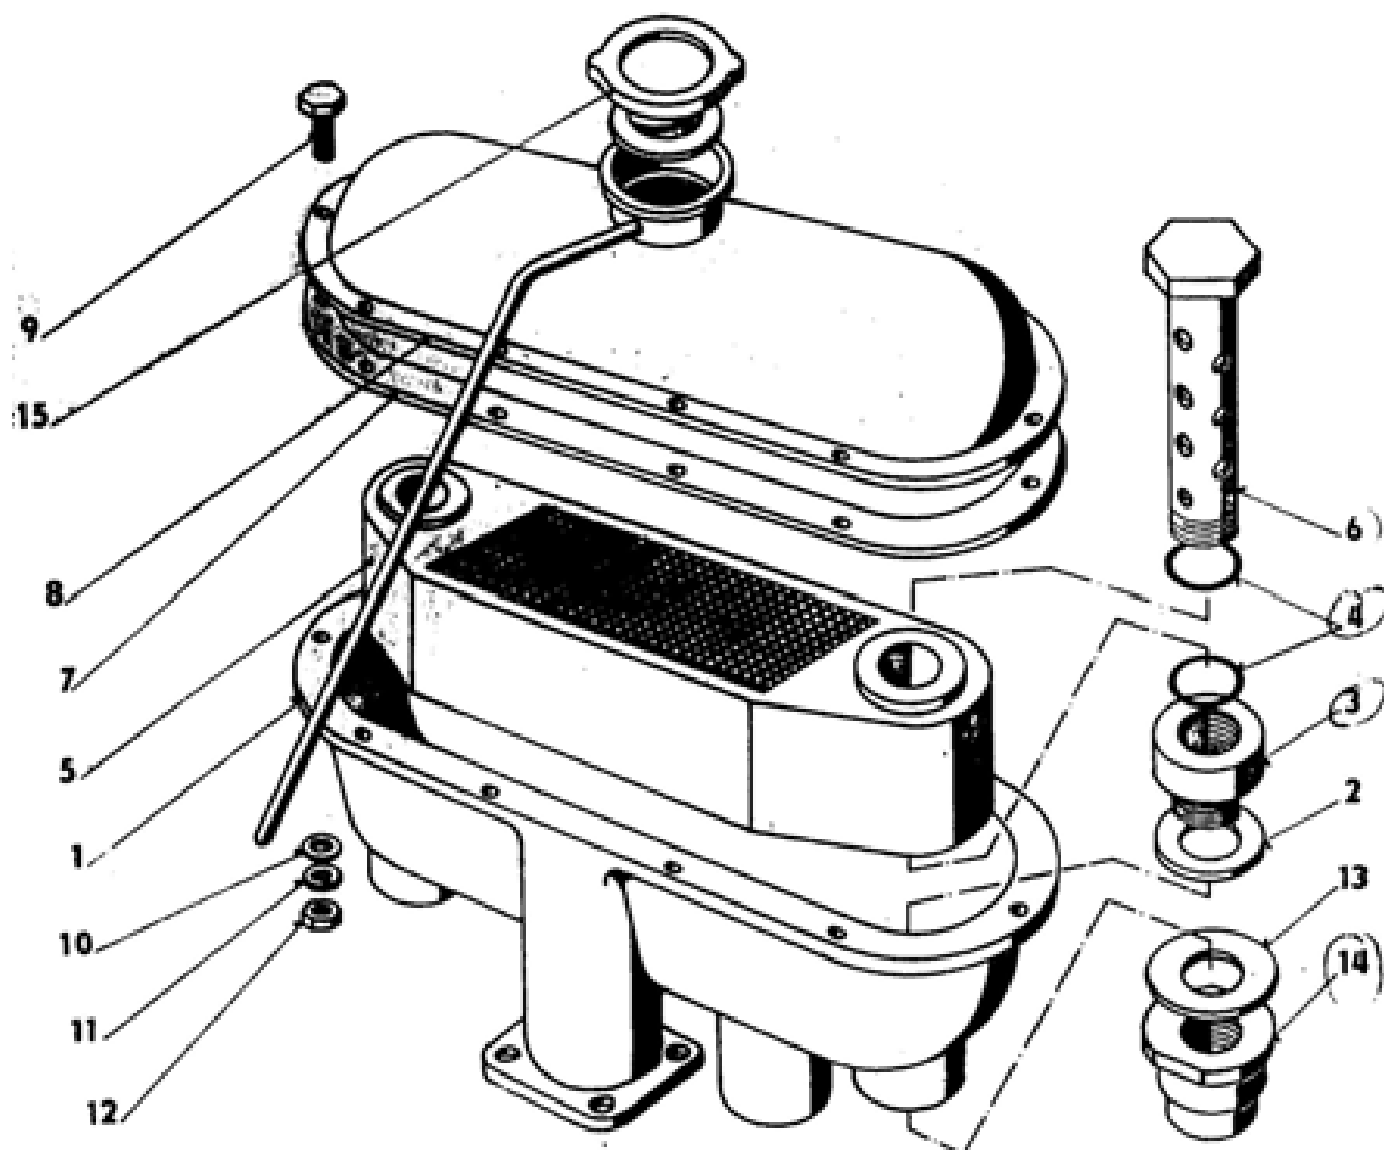

Chladič

Kat. číslo	Ks	Název Chladič	Číslo výkresu
12 09 01	1	Plášť chladiče	0-011-003-3255A
12 09 02	2	Těsnění	0-011-013-5422
12 09 03	2	Šroub	0-011-083-5239B
12 09 04	4	Těsnicí kroužek Cu 14	ČSN 62 2500-5106
12 09 05	1	Výměník tepla	č.v. 443-512-108-102
12 09 06	2	Přívodní šroub	0-011-035-7514B
12 09 07	1	Těsnění	0-011-073-5401
12 09 08	1	Víko chladiče - úplné	0-011-012-7191
12 09 09	10	Šroub M6x22	ČSN 02 1101.25
12 09 10	10	Podložka 6,4	ČSN 02 1702.4
12 09 11	10	Podložka 6,1	ČSN 02 1740.05
12 09 12	10	Matka M6	ČSN 02 1401.25
12 09 13	2	Těsnění	0-011-012-5422
12 09 14	2	Vložka	0-011-058-5391
12 09 15	1	Přetlakový uzávěr chladiče	č.v. 87 9104