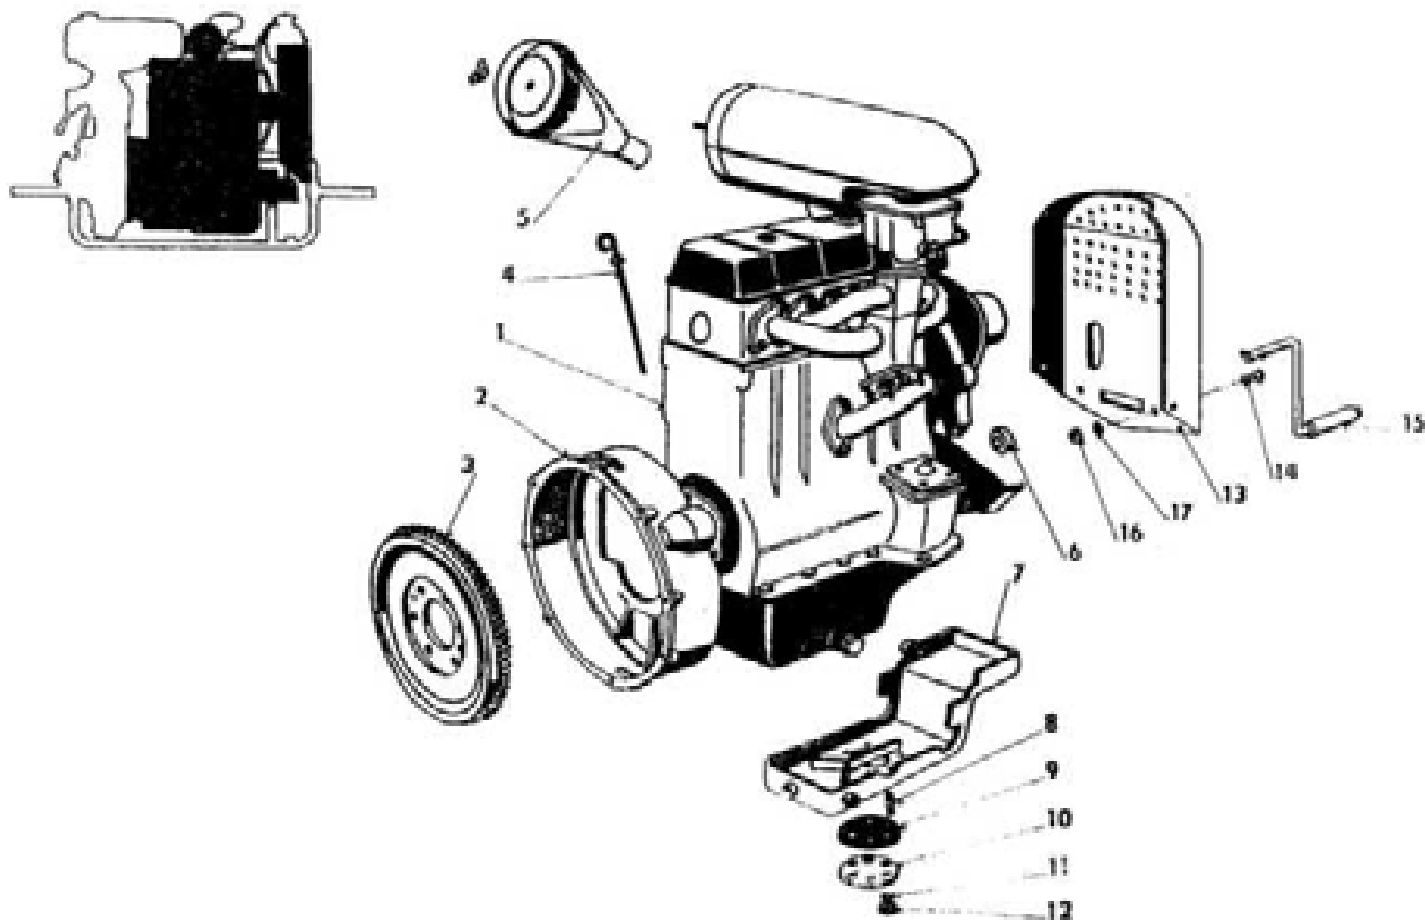

Motor s krytem

Kat. číslo	Ks	Název	Číslo výkresu
MOTOR S KRYTEM			
12 01 01	1	Motor Škoda 1203	0-001-010-7000
12 01 02	1	Skříň spojky /úprava/	0-001-001-1610
12 01 03	1	Setrvačnick /úprava/	0-001-001-1022
12 01 04	1	Měrka oleje /úprava/	0-001-001-1290
12 01 05	1	Sací trubka čističe vzduchu /úprava/	90-001-2600
12 01 06	1	Pouzdro průměr 24-12	0-001-149-5031
12 01 07	1	Víko úplné - vanička	0-001-014-7191
12 01 08	6	Šroub M6x12	ČSN 02 1174.25
12 01 09	1	Těsnění	0-001-088-5416
12 01 10	1	Víko	0-001-023-2729
12 01 11	6	Podložka 6,1	ČSN 02 1740.05
12 01 12	6	Matka M6	ČSN 02 1401.25
12 01 13	1	Kryt motoru	0-055-027-7850
12 01 14	4	Šroub M5x45	ČSN 02 1131.25
12 01 15	1	Roztáčecí klika	1-101-007-7951
12 01 16	4	Matka M5	ČSN 02 1401.25
12 01 17	4	Podložka 5,3	ČSN 02 1702.15
12 01 18	1	Roztáčecí ozubec	10-135-1299