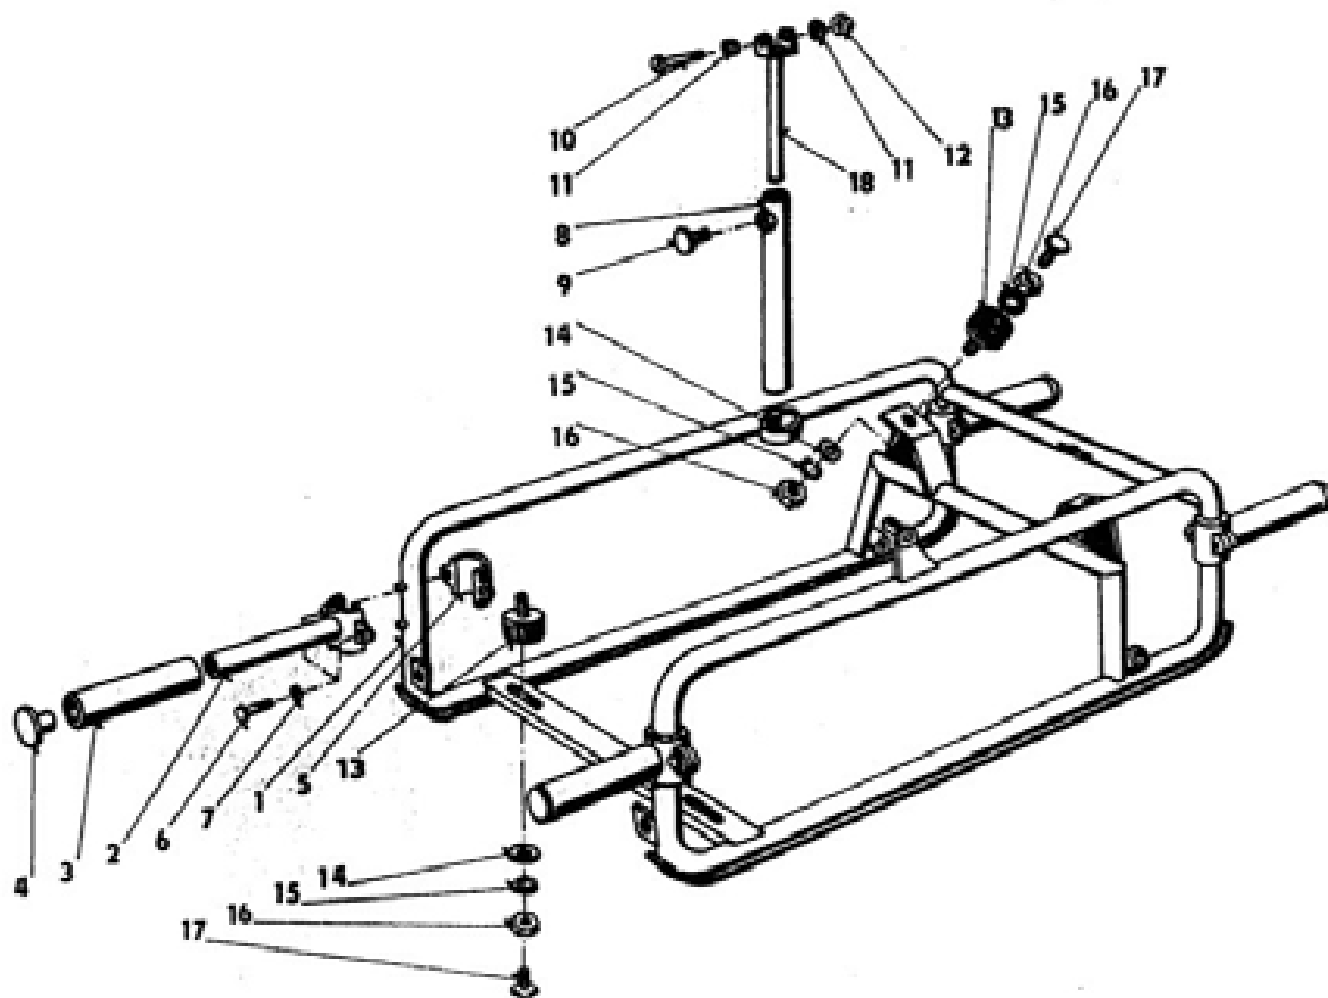

# Nosítka

Kat. číslo	Ks	Název	Číslo výkresu
12 13 01	1	Nosítka	1-120-145-7550
12 13 02	4	Trubka držadla	1-120-201-5301
12 13 03	4	Hladká hadice průměr 30x150 PVC	xxx
12 13 04	4	Zátka	1-120-007-5148
12 13 05	4	Objímka	1-120-023-2237
12 13 06	8	Šroub M8x35	ČSN 02 1103.25
12 13 07	8	Podložka 8,2	ČSN 02 1740.05
12 13 08	1	Držák úplný	90-010-7296
12 13 09	1	Šroub úplný	90-002-7514
12 13 10	1	Šroub M6x28	ČSN 02 1131.25
12 13 11	2	Podložka 6,4	ČSN 02 1745.05
12 13 12	1	Matka M6	ČSN 02 1401.25
12 13 13	4	Úplné přední lůžko tvar 3212 DN "Š 1200"	č.v. 10-189-7151
12 13 14	4	Podložka 10,5	ČSN 02 1701.05
12 13 15	6	Podložka 10,2	ČSN 02 1740.05
12 13 16	6	Matka M10	ČSN 02 1401.25
12 13 17	4	Šroub M10x25	ČSN 02 1103.25
12 13 18	1	Trubka úplná	90-001-7616