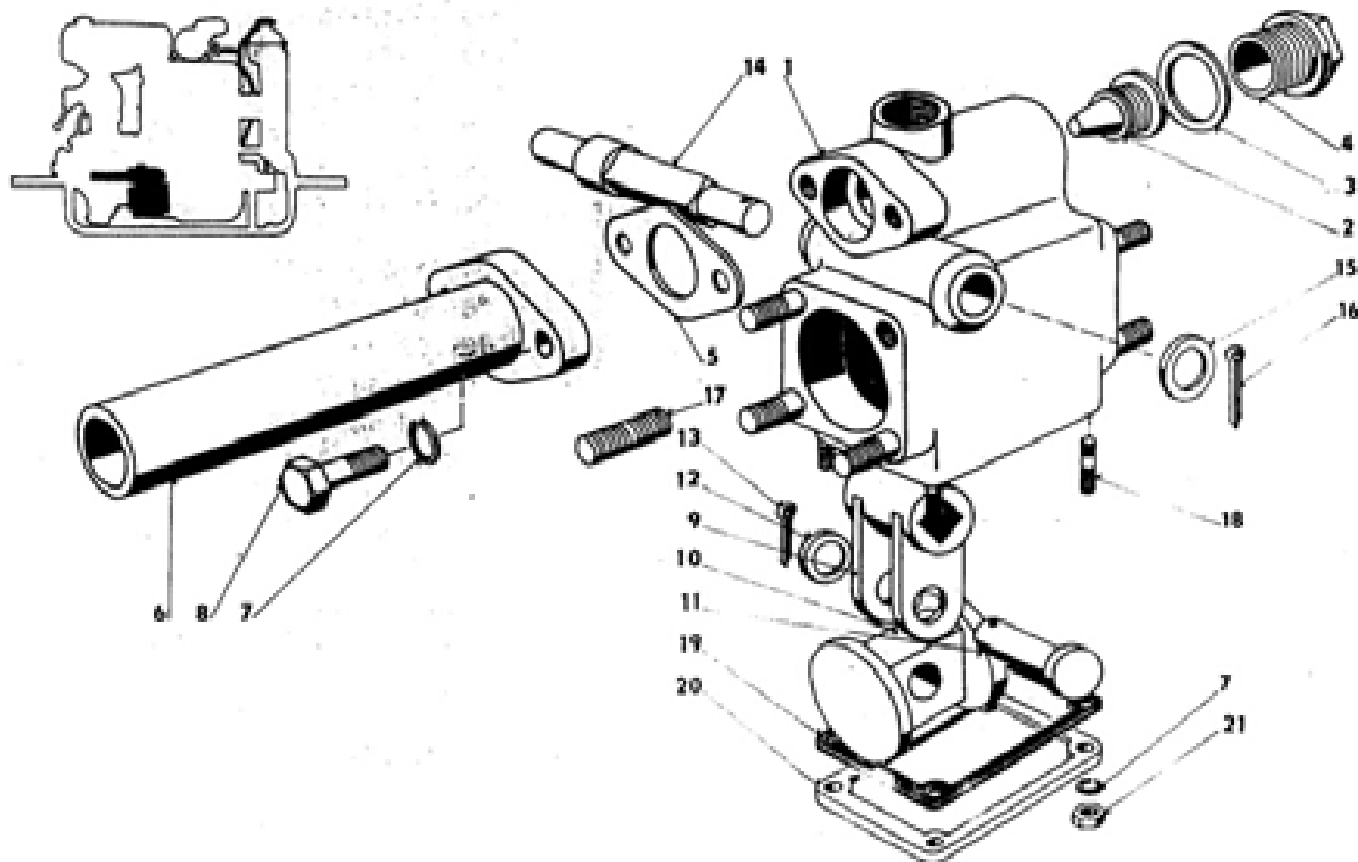

# Vývěva 12

Kat. číslo	Ks	Název	Číslo výkresu
<b>Vývěva 12</b>			
12 07 01	1	Těleso	0-155-003-2781
12 07 02	1	Malá tryska	0-155-022-4931
12 07 03	1	Těsnění zátky	0-155-070-5401
12 07 04	1	Zátka	0-155-016-5136
12 07 05	1	Těsnění trysky	0-155-071-5401
12 07 06	1	Velká tryska	0-155-023-4931
12 07 07	6	Podložka 6,1	ČSN 02 1740.05
12 07 08	2	Šroub M6x25 /zinkovaný/	ČSN 02 1303.00
12 07 09	1	Vidlice	0-155-029-2948
12 07 10	1	Talíř	0-155-007-4554
12 07 11	1	Čep průměr 12-53	0-155-059-5006
12 07 12	1	Podložka - úprava průměr 8,4	0-155-152-5101
12 07 13	1	Závlačka 2x15	ČSN 02 1781.02
12 07 14	1	Hřídel průměr 15-110	0-155-025-1881
12 07 15	1	Podložka 10,5	ČSN 02 1701.05
12 07 16	1	Závlačka 1,6x16	ČSN 02 1781.02
12 07 17	8	Šroub M8x20	ČSN 02 1176.25
12 07 18	4	Šroub M6x20	ČSN 02 1176.25
12 07 19	1	Těsnění víčka	0-155-069-5401
12 07 20	1	Víčko	0-155-022-2729
12 07 21	4	Matka M6	ČSN 02 1401.25