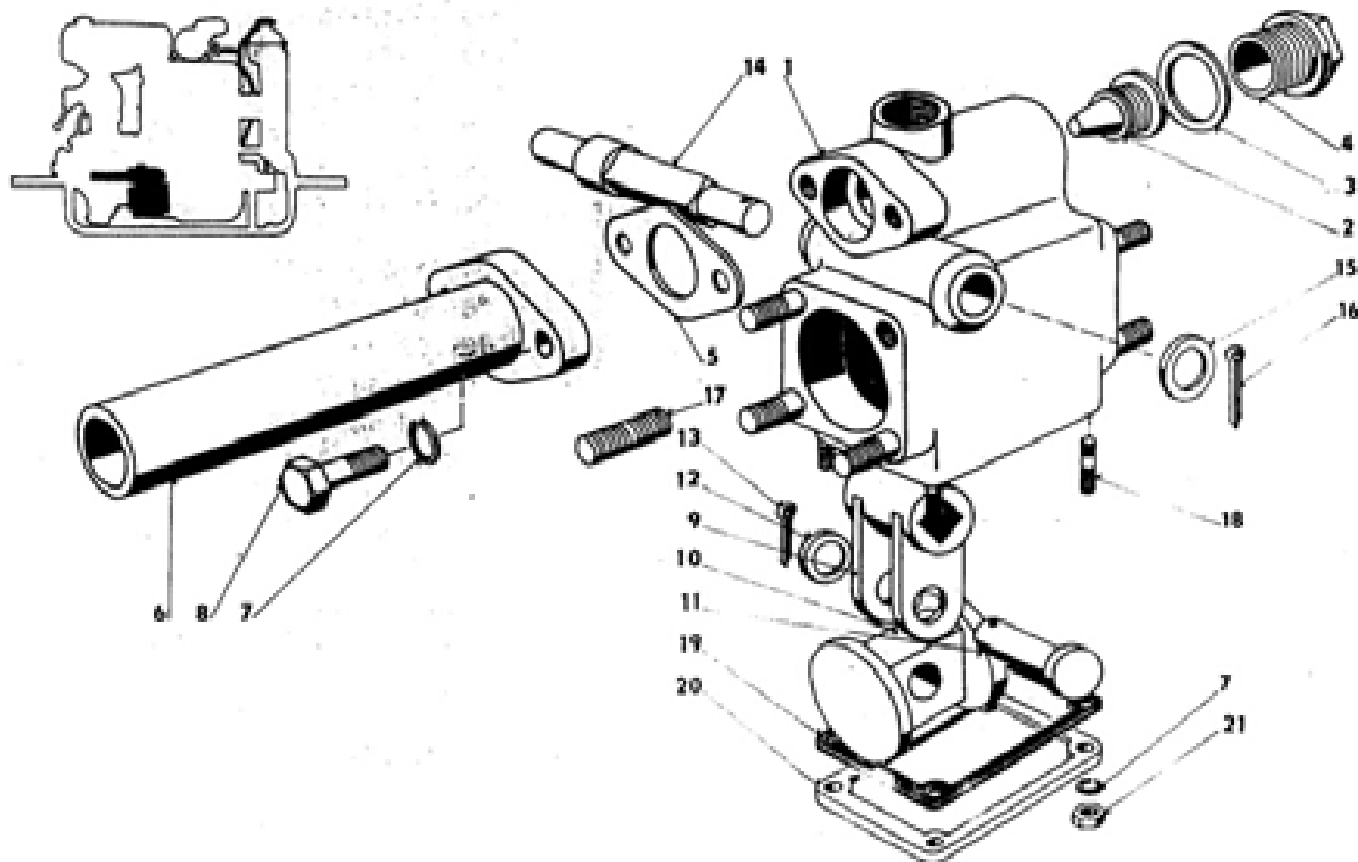

Vývěva 12

Kat. číslo	Ks	Název	Číslo výkresu
Vývěva 12			
12 07 01	1	Těleso	0-155-003-2781
12 07 02	1	Malá tryska	0-155-022-4931
12 07 03	1	Těsnění zátky	0-155-070-5401
12 07 04	1	Zátka	0-155-016-5136
12 07 05	1	Těsnění trysky	0-155-071-5401
12 07 06	1	Velká tryska	0-155-023-4931
12 07 07	6	Podložka 6,1	ČSN 02 1740.05
12 07 08	2	Šroub M6x25 /zinkovaný/	ČSN 02 1303.00
12 07 09	1	Vidlice	0-155-029-2948
12 07 10	1	Talíř	0-155-007-4554
12 07 11	1	Čep průměr 12-53	0-155-059-5006
12 07 12	1	Podložka - úprava průměr 8,4	0-155-152-5101
12 07 13	1	Závlačka 2x15	ČSN 02 1781.02
12 07 14	1	Hřídel průměr 15-110	0-155-025-1881
12 07 15	1	Podložka 10,5	ČSN 02 1701.05
12 07 16	1	Závlačka 1,6x16	ČSN 02 1781.02
12 07 17	8	Šroub M8x20	ČSN 02 1176.25
12 07 18	4	Šroub M6x20	ČSN 02 1176.25
12 07 19	1	Těsnění víčka	0-155-069-5401
12 07 20	1	Víčko	0-155-022-2729
12 07 21	4	Matka M6	ČSN 02 1401.25