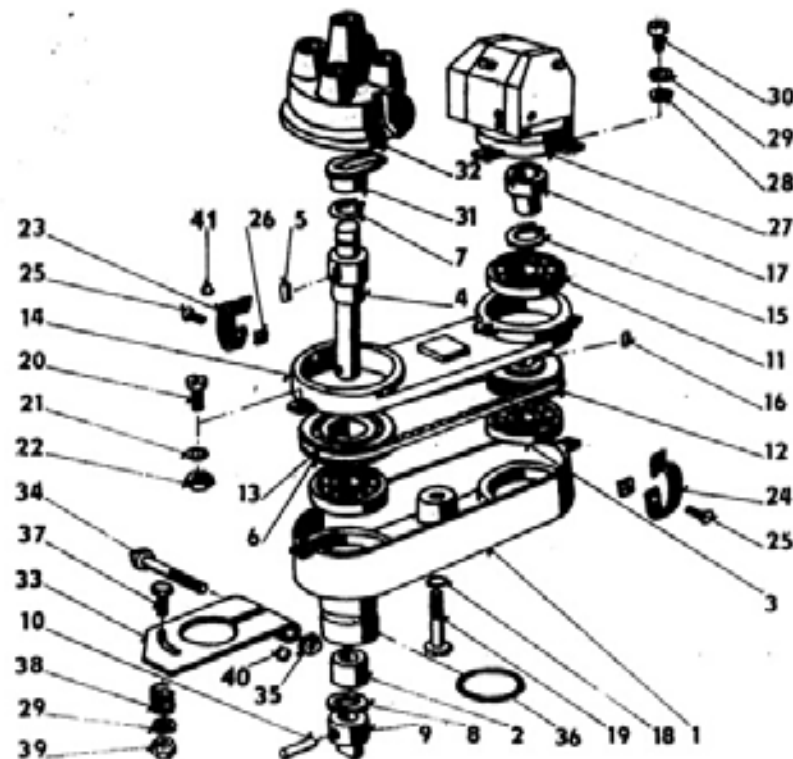

# Zapalování úplné

Kat. číslo	Ks	Název	Číslo výkresu
12 11 01	1	Skřín svařená - úplná	3.0981.11.03.91-1
12 11 02	1	Ložisko	443-93-2001-090
12 11 03	1	Ložisko 6002 2Z	ČSN 02 4640
12 11 04	1	Hnací hřídel	3.0981.11.01.101-1
12 11 05	1	Pero 4 e 7x4x12	4-99-3015-0181
12 11 06	1	Ozubené kolo hnací - úplné	3.0981.11.03.102-1
12 11 07	1	Pojistný kroužek 17	ČSN 02 2930
12 11 08	1	Podložka 12,5	obj. č. 110-911 776
12 11 09	1	Spojka /ŠKODA 1202/	441.0.183.1366.6
12 11 10	1	Kolík 5x20	ČSN 02 2150.2
12 11 11	2	Ložisko 6001 2Z	ČSN 02 4640
12 11 12	1	Ozubené kolo hnané - úplné	3.0981.11.01.103-1
12 11 13	1	Ozubený řemen	272 213 006 025
12 11 14	1	Víko úplné	3.0981.11.03.83-1
12 11 15	1	Pojistný kroužek 28	ČSN 02 2931
12 11 16	1	Pero 3 e 7x3x9	4-99-3015-0182
12 11 17	1	Zubová spojka průměr 50-23	3.0981.11.01.104-1
12 11 18	1	Podložka 8	ČSN 02 2741.02
12 11 19	1	Šroub M8x50	ČSN 02 1101.25
12 11 20	2	Šroub M4x20	ČSN 02 1131
12 11 21	2	Podložka 4,3	ČSN 02 1740
12 11 22	2	Matka M4	ČSN 02 1403
12 11 23	1	Pero s pojistkou	PMK 402-8478.05
12 11 24	1	Závěsné pero	PMK 443.402-8478.00
12 11 25	2	Šroub M4x10	ČSN 02 1131.24
12 11 26	2	Matka M4	ČSN 02 1416.04
12 11 27	1	Magneto	443 211 240 011 R
12 11 28	3	Podložka 6,4	ČSN 02 1702.14
12 11 29	4	Podložka 6,4	ČSN 02 1740.02
12 11 30	3	Šroub M6x16	ČSN 02 1103.54
12 11 31	1	Rozdělovací ramínko	PMK 443 402-8416.15
12 11 32	1	Rozdělovací víko	PMK 443 402-8437.47
12 11 33	1	Držák sestavený	PMK 402-8470.41
12 11 34	1	Šroub M5x30	ČSN 02 1131.24
12 11 35	1	Matka M5	ČSN 02 1401.24
12 11 36	1	Těsnění rozdělovače "ŠKODA 1203"	obj. č. 105-093800
12 11 37	1	Šroub M6x35	ČSN 02 1131.25
12 11 38	1	Pružina	0-043-082-5051
12 11 39	1	Matka M6	ČSN 02 1401.25
12 11 40	1	Podložka 5	ČSN 02 1740.02
12 11 41	2	Podložka 4	ČSN 02 1740.02